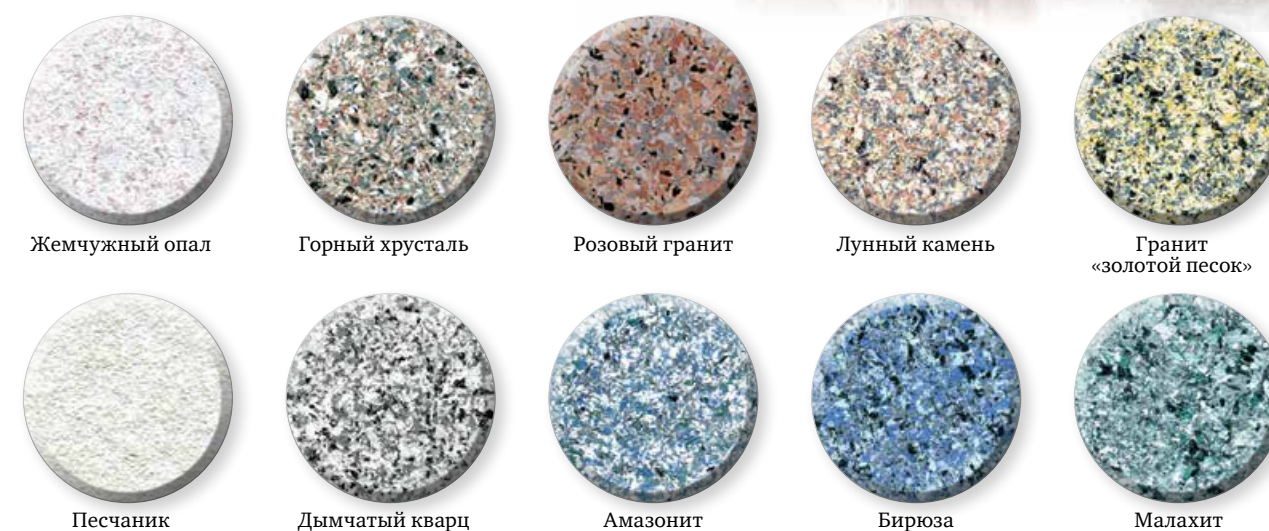

MULTISPEC®