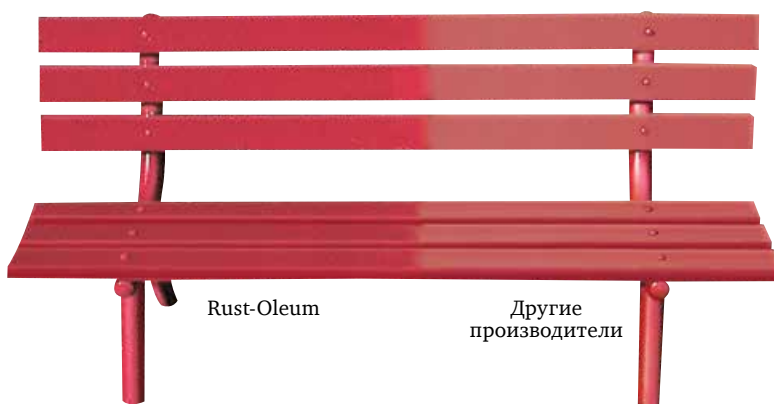

Rust-Oleum   Другие производители

КРАСКИ RUST-OLEUM® ОБЕСПЕЧИВАЮТ БОЛЕЕ ДЛИТЕЛЬНУЮ ЗАЩИТУ И НЕУВЯДАЮЩУЮ КРАСОТУ:

после трех месяцев испытаний на климатической станции во Флориде другие краски тускнели, выцветали и растрескивались, тогда как материалы Stops Rust® сохраняли свой насыщенный глянцевый внешний вид и защитные свойства.